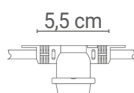

### Note

Completo di spina Schuko IP44 per l'Europa; presa per USA su modelli E26.  
Non collegabili in serie.

### Caratteristiche dimensionali

L	16000 mm
---	----------