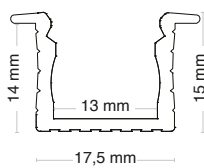

PERFILES EMPOTRADOS: P026

Datos característicos

Color	Gris					
-------	------	--	--	--	--	--

Características dimensionales

L	2000 mm
L1	17,5 mm
H	15 mm

Datos logísticos

Código de barras de un unidad	8011905349783
Embalaje mínimo	1 / 5