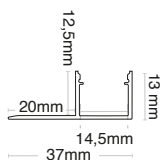

## PROFILÉS POUR PLACOPLÂTRE: P081

### Dimensions

L	2000 mm
L1	17 mm
H	13 mm

### Données logistiques

Code barre unité d'emballage	8011905345020
Unité d'emballage	5
Quantité minimale de commande	5
Emballage minimum	5 / 5

Toutes les parties de ce document sont la propriété de Duralamp. Tous droits réservés. Ce document et les informations qu'il contient sont fournis sans aucune responsabilité découlant d'erreurs ou d'omissions. Aucune partie de ce document ne peut être copiée, reproduite ou utilisée sans autorisation écrite. Duralamp se réserve le droit de modifier les données incluses sans préavis en raison d'améliorations apportées au produit. Le flux lumineux et la puissance électrique ont une tolérance de +/- 10% de la valeur indiquée. tq +25°C (CIE121).