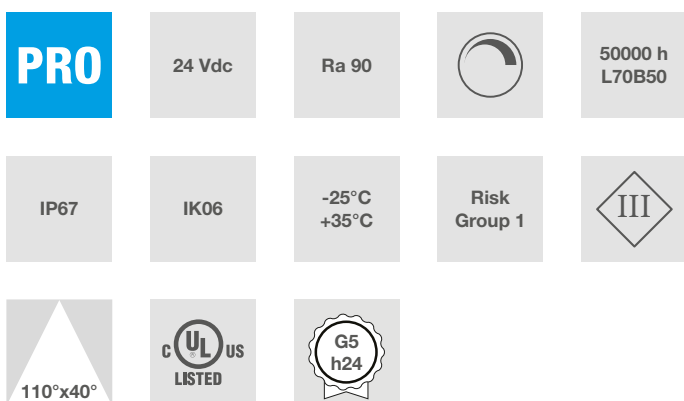

Compatibili CASAMBI

Alimentazione

Massima corrente per ogni alimentazione: 4A.

Confezione

Confezionate in rotte di 5 metri.

Binning

SDCM <5

Connessioni

Fornito con connessione a cavi liberi su un lato e tappo di chiusura sull'altro.

Dati caratteristici

Potenza	70 W	Fascio	110°x40°	Dimmerabile	Si	Tensione	24 Vdc
IP	67	Tc	2700 K	Ra	90	Garanzia LED	G5h24
IK	IK06	RG	RG1				

Caratteristiche dimensionali

TAGLIO LIBERO - FREE CUT

L	5000 mm
L1	16 mm
H	16 mm

Caratteristiche illuminotecniche e fotometriche

Apertura fascio	110°x40°
Flusso nominale al mt	240 lm/m
Temperatura di colore nominale CCT	2700 K
Colore della luce	Luce calda
Indice resa cromatica	90
Durata di vita	50000 h
Vita dei LED	L70B50
Tempo di innesco	<0,2 s
Tempo di riscaldamento fino al 60% del rendimento completo	Piena Luce Istantanea