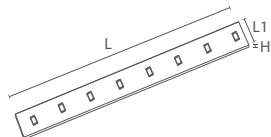

Considerare raggio di curvatura massimo di 280 mm per evitare l'alterazione visibile della griglia.

Installazione

Si fissa in appoggio con le clips o con i profili rigido e flessibile. Questo DNF può essere tagliato in qualsiasi punto (taglio libero).

Compatibili CASAMBI

Alimentazione

Massima corrente per ogni alimentazione: 4A.

Confezione

Confezionate in rotte di 5 metri.

Binning

SDCM <5

Connessioni

Fornito con connessione a cavi liberi su un lato e tappo di chiusura sull'altro.

Dati caratteristici

Potenza	70 W	Fascio	110°x40°	Dimmerabile	Si	Tensione	24 Vdc
IP	67	Tc	2700 K	Ra	90	Garanzia LED	G5h24
IK	IK06	RG	RG1				

Caratteristiche dimensionali

TAGLIO LIBERO - FREE CUT

L	5000 mm
L1	16 mm
H	16 mm

Caratteristiche illuminotecniche e fotometriche

Apertura fascio	110°x40°
Flusso nominale al mt	240 lm/m
Temperatura di colore nominale CCT	2700 K
Colore della luce	Luce calda
Indice resa cromatica	90
Durata di vita	50000 h
Vita dei LED	L70B50
Tempo di innesco	<0,2 s
Tempo di riscaldamento fino al 60% del rendimento completo	Piena Luce Istantanea