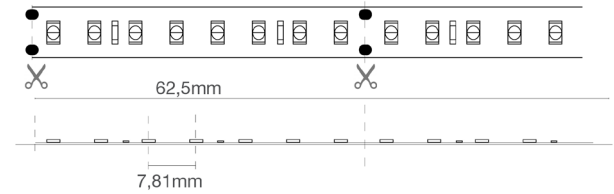

Verbindungen

IP20: Endstücke mit losen Kabeln.
Die Strips können gemäß den auf die Strips gedruckten Schnittanleitungen nach Maß geschnitten werden.

PRO	24 Vdc	Ra 92		50000 h L70B20
IP20	Offene Kabelenden	-25°C +35°C	Risk Group 0	

Charakteristische Daten

Leistung	58 W	Strahl	120°	Dimmbar	Ja	Netzspannung	24 Vdc
Fassung	Offene Kabelenden	IP	20	Tc	3500 K	Ra	92
LED-Garantie	G5h24	RG	RG0				

Abmessungen

8 LED (11,5W)

L	5000 mm
L1	10 mm
H	1 mm

Schneideabstand	62,5 mm
LED-Achsabstand	7,8 mm

Beleuchtungstechnische und fotometrische Merkmale

Abstrahlwinkel	120°
Nominaler Lichtstrom pro Meter	1955 lm/m
CCT Nennfarbtemperatur	3500 K
Lichtfarbe	Warmweiß natürlich
Farbwiedergabe-Index	92
Lebensdauer	50000 h
LED Lebensdauer	L70B20
Auslösezeit	<0,2 s
Aufheizzeit bis zu 60% der vollen Effizienz	Sofort volles Licht