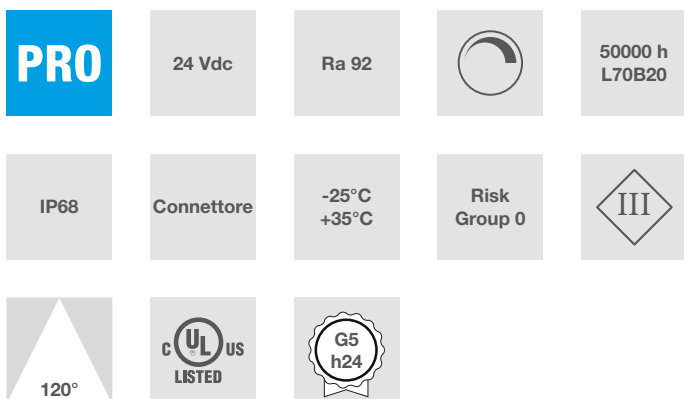

DURASTRIP HIGH EFFICIENCY IP68

Una gamma ad alta efficienza per soddisfare le necessità di progetti prestigiosi. Con un'efficienza di 180 lumen/watt, queste strisce emettono da 1000 a 4000 lumen al metro e sono perfette per impieghi di illuminazione generale. La linea High Efficiency è caratterizzata da ottima qualità, affidabilità, alta resa del colore, ottima omogeneità del bianco, resistenza, lunga durata di vita, grande risparmio energetico!

Push Dali con controller ZKCDAFF

Compatibili CASAMBI

Confezione

Confezionate in rotte di 5 metri.

Connessioni

IP65: completa di cavetto IP65/68 su 2 lati M/F, lunghezza 15 cm.

Lunghezza massima di connessione 5 mt.

Le strisce possono essere tagliate a misura seguendo le indicazioni di taglio stampate sulla striscia.

Per IP65/IP68, ripristinare la tenuta IP dopo il taglio.

Dati caratteristici

Potenza	58 W	Fascio	120°	Dimmerabile	Si	Tensione	24 Vdc
Attacco	Connettore	IP	68	Tc	3500 K	Ra	92
Garanzia LED	G5h24	RG	RG0				

Caratteristiche dimensionali

8 LED (11,5W)

L	5000 mm
L1	12 mm
H	4 mm

Passo di taglio	62,5 mm
Interasse LED	7,8 mm

Caratteristiche illuminotecniche e fotometriche

Apertura fascio	120°
Flusso nominale al mt	1955 lm/m
Temperatura di colore nominale CCT	3500 K
Colore della luce	Luce calda naturale
Indice resa cromatica	92
Durata di vita	50000 h
Vita dei LED	L70B20
Tempo di innesco	<0,2 s
Tempo di riscaldamento fino al 60% del rendimento completo	Piena Luce Istantanea