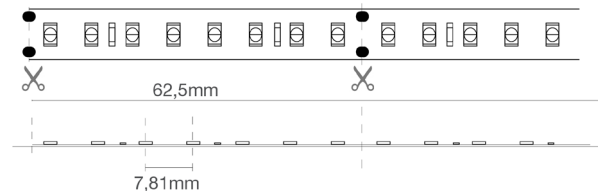

Push Dali con controller ZKCDAFF

Compatibili CASAMBI

Confezione

Confezionate in rotte di 5 metri.

Connessioni

IP65: completa di cavetto IP65/68 su 2 lati M/F, lunghezza 15 cm.

Lunghezza massima di connessione 5 mt.

Le strisce possono essere tagliate a misura seguendo le indicazioni di taglio stampate sulla striscia.

Per IP65/IP68, ripristinare la tenuta IP dopo il taglio.

Dati caratteristici

Potenza	58 W	Fascio	120°	Dimmerabile	Si	Tensione	24 Vdc
Attacco	Connettore	IP	68	Tc	3500 K	Ra	92
Garanzia LED	G5h24	RG	RG0				

Caratteristiche dimensionali

8 LED (11,5W)

L	5000 mm
L1	12 mm
H	4 mm

Passo di taglio	62,5 mm
Interasse LED	7,8 mm

Caratteristiche illuminotecniche e fotometriche

Apertura fascio	120°
Flusso nominale al mt	1955 lm/m
Temperatura di colore nominale CCT	3500 K
Colore della luce	Luce calda naturale
Indice resa cromatica	92
Durata di vita	50000 h
Vita dei LED	L70B20
Tempo di innesco	<0,2 s
Tempo di riscaldamento fino al 60% del rendimento completo	Piena Luce Istantanea