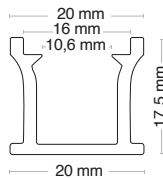

### Eigenschaften

Begehbare Aluminiumprofil für Bodeneinbau, komplett mit koextrudierter Linse aus Polycarbonat mit hoher Stärke.

Verwendung mit LED-Streifen mit hoher IP empfohlen.

**VERWENDBAR MIT LED-STREIFEN MIT EINER MAXIMALEN BREITE VON: 12 mm**

### Installation

Unterputzmontage.

Kabelausgang in Linie mit dem Profil.

### Material

Profil aus Aluminiumlegierung 6060/6063, eloxiert 15/20 Mikron.

## Abmessungen

L	2000 mm
L1	20 mm
H	17,5 mm