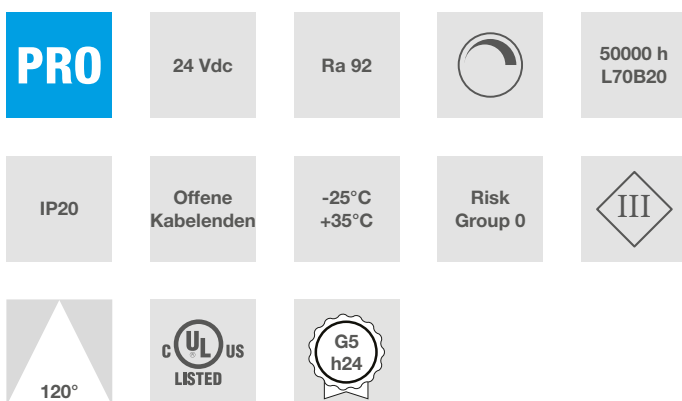

DURASTRIP HIGH EFFICIENCY IP20

Eine hocheffiziente Produktreihe, die den Anforderungen prestigeträchtiger Projekte gerecht wird.

Mit einem Wirkungsgrad von 180 Lumen/Watt und einer Lichtleistung von 1000 bis 4000 Lumen pro Meter eignen sich diese Streifen perfekt für allgemeine Beleuchtungsanwendungen.

Charakteristische Daten

Leistung	36 W	Strahl	120°	Dimmbar	Ja	Netzspannung	24 Vdc
Fassung	Offene Kabelenden	IP	20	Tc	4000 K	Ra	92
LED-Garantie	G5h24	RG	RG0				

Abmessungen

8 LED (7,2W)

L	5000 mm
L1	10 mm
H	1 mm

Schneideabstand	100 mm
LED-Achsabstand	12,5 mm

Beleuchtungstechnische und fotometrische Merkmale

Abstrahlwinkel	120°
Nominaler Lichtstrom pro Meter	1265 lm/m
CCT Nennfarbtemperatur	4000 K
Lichtfarbe	Natürliches Licht
Farbwiedergabe-Index	92
Lebensdauer	50000 h
LED Lebensdauer	L70B20
Auslösezeit	<0,2 s
Aufheizzeit bis zu 60% der vollen Effizienz	Sofort volles Licht