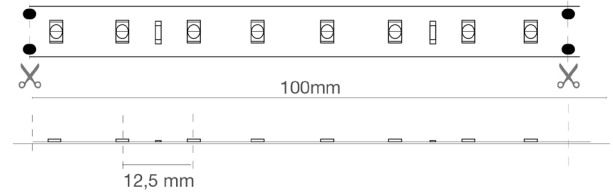

Push Dali mit ZKCAFF-Controller

Kompatibel mit CASAMBI

Verpackung

Verpackt in 5-Meter-Rollen.

Verbindungen

IP20: Endstücke mit losen Kabeln.

Die Strips können gemäß den auf die Strips gedruckten Schnittanleitungen nach Maß geschnitten werden.

Charakteristische Daten

Leistung	36 W	Strahl	120°	Dimmbar	Ja	Netzspannung	24 Vdc
Fassung	Offene Kabelenden	IP	20	Tc	4000 K	Ra	92
LED-Garantie	G5h24	RG	RG0				

Abmessungen

8 LED (7,2W)

L	5000 mm
L1	10 mm
H	1 mm

Schneideabstand	100 mm
LED-Achsabstand	12,5 mm

Beleuchtungstechnische und fotometrische Merkmale

Abstrahlwinkel	120°
Nominaler Lichtstrom pro Meter	1265 lm/m
CCT Nennfarbtemperatur	4000 K
Lichtfarbe	Natürliches Licht
Farbwiedergabe-Index	92
Lebensdauer	50000 h
LED Lebensdauer	L70B20
Auslösezeit	<0,2 s
Aufheizzeit bis zu 60% der vollen Effizienz	Sofort volles Licht