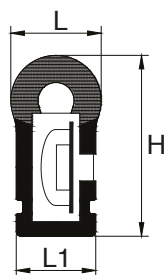

## Dimensions

L	10000 mm
L1	8,8 mm
H	20 mm

Pas de coupe	50 mm
Interdistance des LED	50 mm