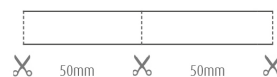

### Emballage

Disponible sur projet avec des quantités minimales à définir avec le service commercial.

DNF peut être fourni à n'importe quelle longueur spécifique (longueur maximum 10 mètres avec une seule alimentation, couper tous les 5 cm) avec ou sans les bornes électriques.

### Couleur de la lumière

Gamme de couleurs blanches et de couleurs pures avec 120 LEDs au mètre.

Version RGB disponible sur les modèles DNF et DNF-Q.

<b>PLUS</b>	24 Vdc		36000 h L70B20	IP65
IK07	Câbles dénudés	-25°C +35°C	Risk Group 0	

## Dimensions

L	10000 mm
L1	8,8 mm
H	20 mm

Pas de coupe	50 mm
Interdistance des LED	50 mm