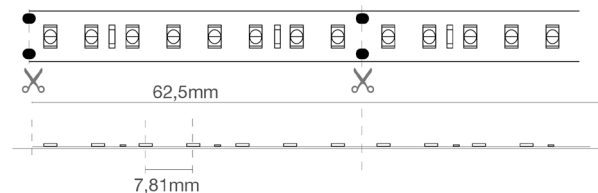

Push Dali con controller ZKCAFF

Compatibili CASAMBI

Confezione

Confezionate in rolle di 5 metri.

Connessioni

IP20: terminali a cavi liberi.

Le strisce possono essere tagliate a misura seguendo le indicazioni di taglio stampate sulla striscia.

Dati caratteristici

Potenza	58 W	Fascio	120°	Dimmerabile	Si	Tensione	24 Vdc
Attacco	Cavi liberi	IP	20	Tc	2700 K	Ra	92
Garanzia LED	G5h24	RG	RG0				

Caratteristiche dimensionali

8 LED (11,5W)

L	5000 mm
L1	10 mm
H	1 mm

Passo di taglio	62,5 mm
Interasse LED	7,8 mm

Caratteristiche illuminotecniche e fotometriche

Apertura fascio	120°
Flusso nominale al mt	1896 lm/m
Temperatura di colore nominale CCT	2700 K
Colore della luce	Luce calda
Indice resa cromatica	92
Durata di vita	50000 h
Vita dei LED	L70B20
Tempo di innesco	<0,2 s
Tempo di riscaldamento fino al 60% del rendimento completo	Piena Luce Istantanea