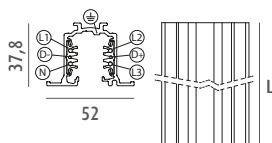

Installation

Trois types de fixation prévus: directement dans le faux-plafond (en utilisant les trous oblongs déjà prévus dans le rail et le kit de suspension), au plafond à l'aide du clip métallique ou en suspension au moyen d'un kit de montage.

Tension	230-280 Vac	Garantie LED	G5h24	Couleur	Blanc	
---------	-------------	--------------	-------	---------	-------	--

Dimensions

L	3000 mm
L1	52 mm
H	37,8 mm

Caractéristiques électriques

Tension d'entrée	230-280 Vac
------------------	-------------