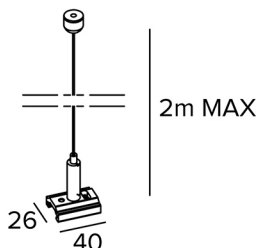

KIT DI SOSPENSIONE

Kit di sospensione.
1 pezzo.

Caratteristiche dimensionali

L	2000 mm
---	---------

Direttive europee

2011/65/EU * RoHS 2015/863 * Amending RoHS	
-----------------------------------------------	--

Dati logistica

Barcode articolo singolo	8011905992798
Quantità minima ordinabile	1
Imballo minimo	1

Tutte le parti di questo documento sono di proprietà di Duralamp. Tutti i diritti riservati. Questo documento e le informazioni incluse sono fornite senza alcuna responsabilità derivante da errori o omissioni. Nessuna parte di questo documento può essere tagliata, riprodotta o utilizzata senza autorizzazione scritta. Duralamp mantiene il diritto di modificare i dati inclusi senza preavviso a causa di miglioramenti del prodotto. Flusso luminoso e potenza elettrica presentano tolleranza di +/- 10% rispetto al valore indicato. tq +25°C (CIE121).