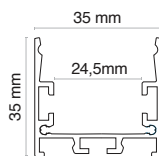

VERWENDBAR MIT LED-STREIFEN MIT EINER MAXIMALEN BREITE VON:

24 mm

MAXIMAL EMPFOHLENE LEISTUNG:

30 W/m

Installation

Anbaumontage.

Kabelausgang in Linie mit dem Profil.

Material

Profil aus Aluminiumlegierung 6060/6063, eloxiert 15/20 Mikron.

Verpackung

Verpackung des Profils in Aluminiumfarbe als Kit (der Code endet mit „K“):
 Mindestverpackung von 5 Stangen mit 5 Paar Endkappen und 5 Paar Clips.

Einzelprofilcodes: erhältlich als einzelne Stange, die mit Linse und Endkappen vervollständigt wird.

Charakteristische Daten

Farbe	Corten					
-------	--------	--	--	--	--	--

Abmessungen

L	2000 mm
L1	35 mm
H	35 mm