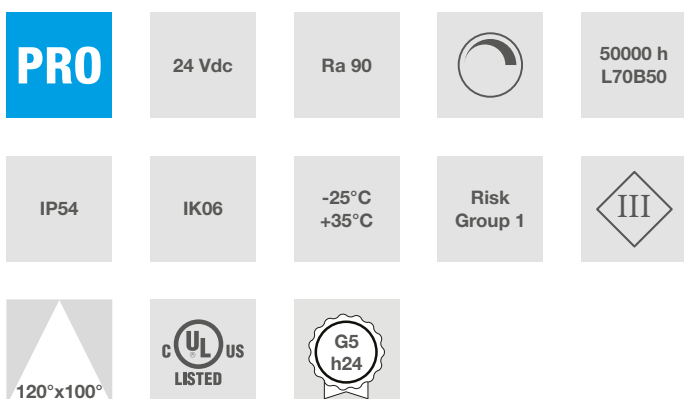

Confezione

Confezionate in rotte di 5 metri.

Binning

SDCM <5

Connessioni

Fornito con connessione a cavi liberi sul lato sinistro e tappo di chiusura sull'altro. Terminali di alimentazione opzionali, uscita in linea o posteriore, lato destro o lato sinistro.

Dati caratteristici

Potenza	60 W	Fascio	120°x100°	Dimmerabile	Si	Tensione	24 Vdc
IP	54	Tc	4000 K	Ra	90	Garanzia LED	G5h24
IK	IK06	RG	RG1				

Caratteristiche dimensionali

L	5000 mm
L1	15,4 mm
H	6,6 mm

Caratteristiche illuminotecniche e fotometriche

Apertura fascio	120°x100°
Flusso nominale al mt	630 lm/m
Temperatura di colore nominale CCT	4000 K
Colore della luce	Luce naturale
Indice resa cromatica	90
Durata di vita	50000 h
Vita dei LED	L70B50
Tempo di innesco	<0,2 s
Tempo di riscaldamento fino al 60% del rendimento completo	Piena Luce Istantanea