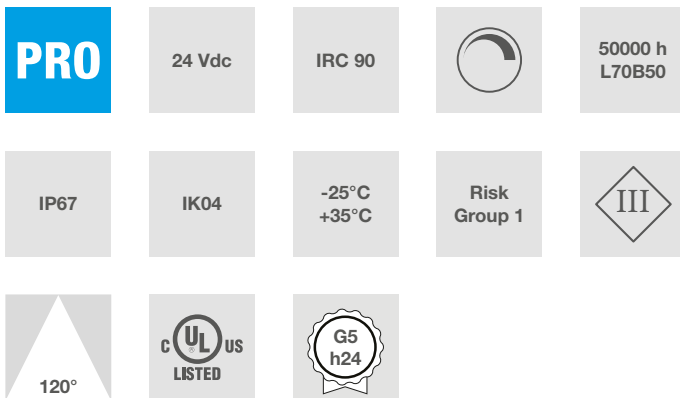

DURANEONFLEX ANGLED

Tipología

DuraNeonFlex ANGLED es un perfil flexible con una sección en ángulo recto de 10 x 10 mm, diseñado para su instalación en superficies angulares. Su configuración en esquina garantiza una alineación óptima y una emisión luminosa homogénea a lo largo de recorridos lineales o perimetrales. Se puede cortar en cualquier punto, perfecta para instalación angular entre pared y techo o en vitrinas y muebles.

Embalaje

Confeccionadas en rollos de 5 metros.

Binning

SDCM de <3 a <5.

Conexiones

Suministrado con conexión de cable libre en el lado izquierdo y un tapón de cierre en el otro.

Datos característicos

Poder	45 W	Haz	120°	Reglable	Si	Tensión	24 Vdc
IP	67	Tc	3000 K	IRC	90	Garantía del LED	G5h24
IK	IK04	RG	RG1				

Características dimensionales

TAGLIO LIBERO - FREE CUT

L	5000 mm
L1	10 mm
H	10 mm

Iluminación y características fotométricas

Apertura del rayo	120°
Flujo nominal por mt	620 lm/m
La temperatura de color nominal del CCT	3000 K
Color de la luz	Luz cálida
Índice de reproducción de colores	90
Duración de la vida	50000 h
Vida del los LED	L70B50
Tiempo de disparo	<0,2 s
Tiempo de calentamiento hasta el 60% de la eficiencia total	Luz instantánea completa