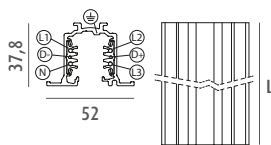

Installation

Drei verschiedene Befestigungsarten sind möglich: Direkt in der abgehängten Decke (durch Einsatz der bereits in der Schiene vorgesehenen Ösen), als Deckeninstallation mittels Metallclips oder als Pendelleuchte mittels Stahlkabel, Spannvorrichtung, Klemmen und Halterungen.

Abmessungen

L	1000 mm
L1	52 mm
H	37,8 mm

Elektrische Eigenschaften

Eingangsspannung	230-280 Vac
------------------	-------------

LED-Garantie

G5h24	Vollgarantie 5 Jahre (24h/24h) Gesamtgarantie bis zu 5 Jahre!
-------	---