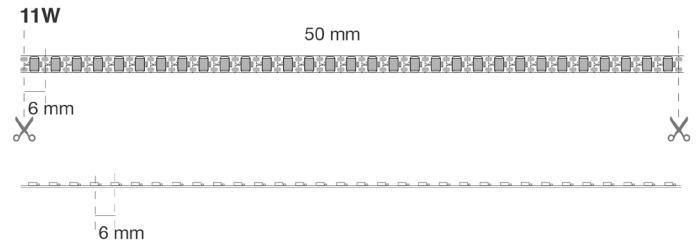

Installation

Avec ruban adhésif double face 3M pour la fixation à la surface.
 En cas de fixation avec un ruban adhésif double face, on recommande de dégraisser correctement la surface de pose du ruban.

Courant maximal pour chaque alimentation: 4A.

Emballage

Bobines de 5 mètres.

Binning

SDCM de <2 à <6.

Connexions

IP20: Cosses à câbles libres.

PRO	24 Vdc	Ra 90		50000 h L70B50	IP20	-25°C +35°C	Risk Group 1		

Données caractéristiques

Puissance	55 W	Faisceau	120°	Variable	Oui	Tension	24 Vdc
IP	20	Tc	6000 K	Ra	90	Garantie LED	G5h24
RG	RG1						

Dimensions

L	5000 mm
L1	5 mm
H	1,5 mm

Pas de coupe	6,5 mm
Interdistance des LED	6 mm