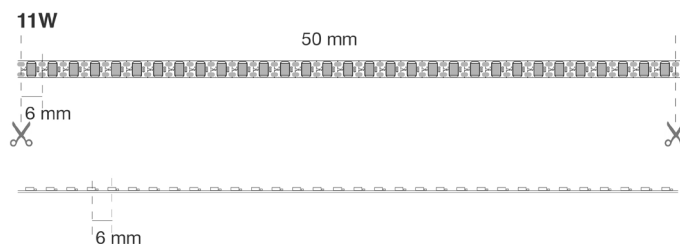

Instalación

Equipada con biadhesivo 3M para la fijación a la superficie.
En caso de fijación con cinta adhesiva de doble cara, se recomienda desengrasar adecuadamente la superficie de aplicación.

Como utilizar

Embalaje

Confeccionadas en rollos de 5 metros.

Binning

SDCM de <2 a <6.

Conexiones

IP20: terminales con cables libres.

Datos característicos

Poder	55 W	Haz	120°	Reglable	Si	Tensión	24 Vdc
IP	20	Tc	2700 K	IRC	90	Garantía del LED	G5h24
RG	RG1						

Características dimensionales

L	5000 mm
L1	5 mm
H	1,5 mm

Paso de corte	6,5 mm
Distancia entre ejes de los LED	6 mm

Iluminación y características fotométricas

Apertura del rayo	120°
Flujo nominal por mt	1440 lm/m
La temperatura de color nominal del CCT	2700 K
Color de la luz	Luz cálida
Índice de reproducción de colores	90
Duración de la vida	50000 h
Vida del los LED	L70B50
Tiempo de disparo	<0,2 s
Tiempo de calentamiento hasta el 60% de la eficiencia total	Luz instantánea completa