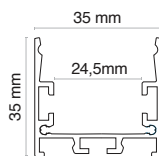

VERWENDBAR MIT LED-STREIFEN MIT EINER MAXIMALEN BREITE VON:

24 mm

MAXIMAL EMPFOHLENE LEISTUNG:

30 W/m

Installation

Anbaumontage.

Kabelausgang in Linie mit dem Profil.

Material

Profil aus Aluminiumlegierung 6060/6063, eloxiert 15/20 Mikron.

Verpackung

Verpackung des Profils in Aluminiumfarbe als Kit (der Code endet mit „K“):
 Mindestverpackung von 5 Stangen mit 5 Paar Endkappen und 5 Paar Clips.

Einzelprofilcodes: erhältlich als einzelne Stange, die mit Linse und Endkappen vervollständigt wird.

Charakteristische Daten

Farbe	Weiß					
-------	------	--	--	--	--	--

Abmessungen

L	2000 mm
L1	35 mm
H	35 mm