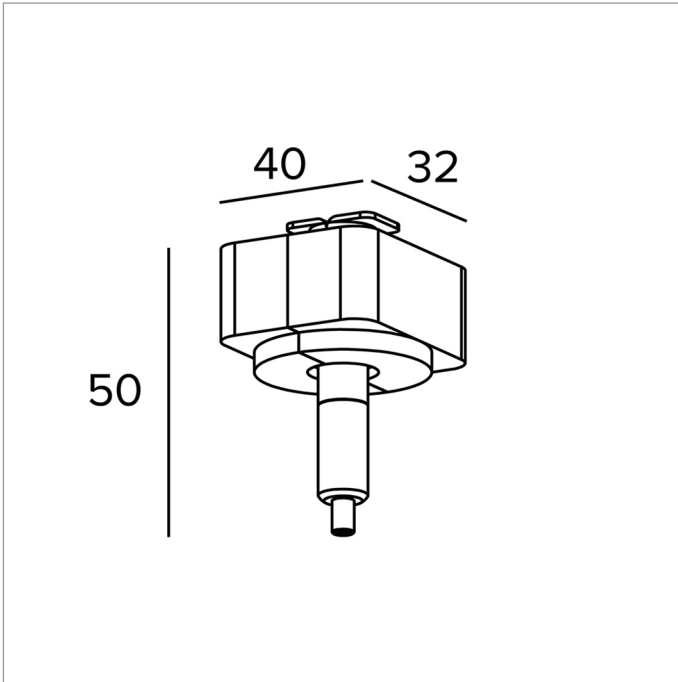

ADAPTADOR PARA SUSPENSIÓN

Adaptador para suspensión

Datos característicos

Color	Blanco					
-------	--------	--	--	--	--	--

Directivas europeas

2011/65/EU * RoHS 2015/863 * Amending RoHS	
---	--

Datos logísticos

Código de barras de un unidad	8011905992477
Cantidad mínima de pedido	1
Embalaje mínimo	1

Todas las partes de este documento son propiedad de Duralamp. Todos los derechos reservados. Este documento y la información incluida se proporcionan sin ninguna responsabilidad derivada de errores u omisiones. Ninguna parte de este documento puede ser cortada, reproducida o utilizada sin permiso escrito. Duralamp se reserva el derecho de modificar los datos incluidos sin previo aviso debido a las mejoras del producto. El flujo luminoso y la potencia eléctrica tienen una tolerancia de +/- 10% del valor indicado. tq +25°C (CIE121).