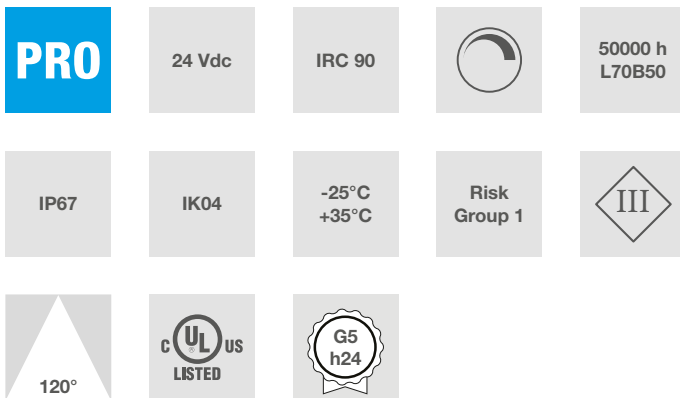

DURANEONFLEX ANGLED

Tipología

DuraNeonFlex ANGLED es un perfil flexible con una sección en ángulo recto de 10 x 10 mm, diseñado para su instalación en superficies angulares. Su configuración en esquina garantiza una alineación óptima y una emisión luminosa homogénea a lo largo de recorridos lineales o perimetrales. Se puede cortar en cualquier punto, perfecta para instalación angular entre pared y techo o en vitrinas y muebles.

Embalaje

Confeccionadas en rollos de 5 metros.

Binning

SDCM de <3 a <5.

Conexiones

Suministrado con conexión de cable libre en el lado izquierdo y un tapón de cierre en el otro.

Datos característicos

Poder	45 W	Haz	120°	Reglable	Si	Tensión	24 Vdc
IP	67	Tc	4000 K	IRC	90	Garantía del LED	G5h24
IK	IK04	RG	RG1				

Características dimensionales

TAGLIO LIBERO - FREE CUT

L	5000 mm
L1	10 mm
H	10 mm

Iluminación y características fotométricas

Apertura del rayo	120°
Flujo nominal por mt	660 lm/m
La temperatura de color nominal del CCT	4000 K
Color de la luz	Luz Natural
Índice de reproducción de colores	90
Duración de la vida	50000 h
Vida del los LED	L70B50
Tiempo de disparo	<0,2 s
Tiempo de calentamiento hasta el 60% de la eficiencia total	Luz instantánea completa