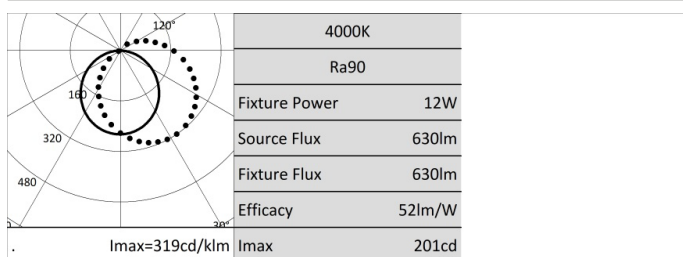

Éclairage et caractéristiques photométriques

Ouverture du faisceau	120°x100°
Flux nominal par mt	630 lm/m
Température de couleur	4000 K
Couleur de la lumière	Lumière naturelle
Indice de rendu des couleurs	90
Durée de vie	50000 h
Durée de vie des LED	L70B50
Temps de déclenchement	<0,2 s
Temps de chauffage jusqu'à 60% de la pleine efficacité	Lumière instantanée

Caractéristiques électriques

Puissance nominale	60 W
Tension d'entrée	24 Vdc
Variable	Oui
La classe d'efficacité énergétique du produit	Ce produit contient une source lumineuse de classe d'efficacité énergétique "F"
Température de fonctionnement	-25°C / +35°C

Photométrie

Fichier EulumDat sur le site

Garantie LED

G5h24	Full Guarantee 5 ans (24h/24h) h24, la Garantie Totale sur 5 ans d'utilisation!

Directives européennes

2009/125/EC * Ecodesign
2011/65/EU * RoHS
2012/19/EU * RAEE
2014/30/EU * EMC
2015/863 * Amending RoHS
2017/1369 * Regulation for Energy Labelling
2019/2015 * Regulation for Energy Labelling
2019/2020 * Regulation for Ecodesign
2021/340 * Amending Reg. Energy Labelling
2021/341 * Amending Reg. Ecodesign

Normes de produits

CEI EN 55015:2020 (+A11:2020)
CEI EN 60598-1:2022
CEI EN 60598-2-1:2022
CEI EN 60598-2-2:2022
CEI EN 61000-3-2:2019 (+A1:2021)
CEI EN 61000-3-3:2014 (+EC1:2014/+EC2:2016/+A1:2021/+A2:2022)
CEI EN 61547:2010
CEI EN 62031:2021 (+A11:2022)
CEI EN 62471:2010
IEC/TR 62471-2:2009
CEI EN 62493:2015
CEI 34-141:2014

Données logistiques

Unité d'emballage	5
Quantité minimale de commande	5
Emballage minimum	5 / 5

Toutes les parties de ce document sont la propriété de Duralamp. Tous droits réservés. Ce document et les informations qu'il contient sont fournis sans aucune responsabilité découlant d'erreurs ou d'omissions. Aucune partie de ce document ne peut être copiée, reproduite ou utilisée sans autorisation écrite. Duralamp se réserve le droit de modifier les données incluses sans préavis en raison d'améliorations apportées au produit. Le flux lumineux et la puissance électrique ont une tolérance de +/- 10% de la valeur indiquée. tq +25°C (CIE121).