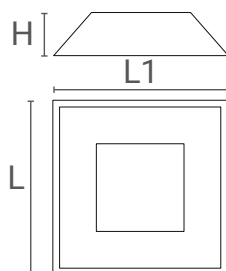

Installazione

Sostituzione facile senza bisogno di strumenti.
Vedi manuale nella scheda del prodotto principale.

Materiale

Riflettore in policarbonato.

Caratteristiche dimensionali

L	70 mm
L1	70 mm
H	25 mm

Dati logistica

Peso netto articolo	10 gr
Barcode articolo singolo	8011905325763
Numero di pezzi confezione multipla	5
Quantità minima ordinabile	1
Imballo minimo	1 / 1

Tutte le parti di questo documento sono di proprietà di Duralamp. Tutti i diritti riservati. Questo documento e le informazioni incluse sono fornite senza alcuna responsabilità derivante da errori o omissioni. Nessuna parte di questo documento può essere tagliata, riprodotta o utilizzata senza autorizzazione scritta. Duralamp mantiene il diritto di modificare i dati inclusi senza preavviso a causa di miglioramenti del prodotto. Flusso luminoso e potenza elettrica presentano tolleranza di +/- 10% rispetto al valore indicato. tq +25°C (CIE121).