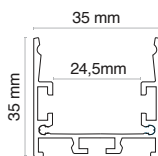

VERWENDBAR MIT LED-STREIFEN MIT EINER MAXIMALEN BREITE VON:

24 mm

MAXIMAL EMPFOHLENE LEISTUNG:

30 W/m

Installation

Anbaumontage.

Kabelausgang in Linie mit dem Profil.

Material

Profil aus Aluminiumlegierung 6060/6063, eloxiert 15/20 Mikron.

Verpackung

Verpackung des Profils in Aluminiumfarbe als Kit (der Code endet mit „K“):
 Mindestverpackung von 5 Stangen mit 5 Paar Endkappen und 5 Paar Clips.

Einzelprofilcodes: erhältlich als einzelne Stange, die mit Linse und Endkappen vervollständigt wird.

Charakteristische Daten

Farbe	Schwarz				
-------	---------	--	--	--	--

Abmessungen

L	2000 mm
L1	35 mm
H	35 mm