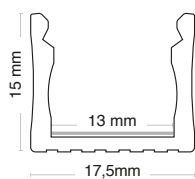

## PERFILES DE SUPERFICIE: P025

### Características dimensionales

L	2000 mm
L1	17,6 mm
H	15 mm