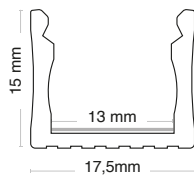

ANBAUPROFILE: P025

Charakteristische Daten

Farbe	Grau				
-------	------	--	--	--	--

Abmessungen

L	2000 mm
L1	17,6 mm
H	15 mm

Logistik-Daten

Barcode einzelner Artikel	8011905348786
Stückzahl pro VPE	5
Mindestbestellmenge	5
Minimale Verpackung	5 / 5