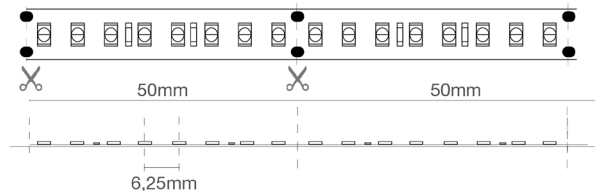

Push Dali con controller ZKCDAFF

Compatibili CASAMBI

Confezione

Confezionate in rotte di 5 metri.

Connessioni

IP65: completa di cavetto IP65/68 su 2 lati M/F, lunghezza 15 cm.

Lunghezza massima di connessione 5 mt.

Le strisce possono essere tagliate a misura seguendo le indicazioni di taglio stampate sulla striscia.

Per IP65/IP68, ripristinare la tenuta IP dopo il taglio.

Dati caratteristici

Potenza	72 W	Fascio	120°	Dimmerabile	Si	Tensione	24 Vdc
Attacco	Connettore	IP	68	Tc	6000 K	Ra	92
Garanzia LED	G5h24	RG	RG0				

Caratteristiche dimensionali

8 LED (14,4W)

L	5000 mm
L1	12 mm
H	4 mm

Passo di taglio	50 mm
Interasse LED	6,25 mm

Caratteristiche illuminotecniche e fotometriche

Apertura fascio	120°
Flusso nominale al mt	2530 lm/m
Temperatura di colore nominale CCT	6000 K
Colore della luce	Luce fredda
Indice resa cromatica	92
Durata di vita	50000 h
Vita dei LED	L70B20
Tempo di innesco	<0,2 s
Tempo di riscaldamento fino al 60% del rendimento completo	Piena Luce Istantanea