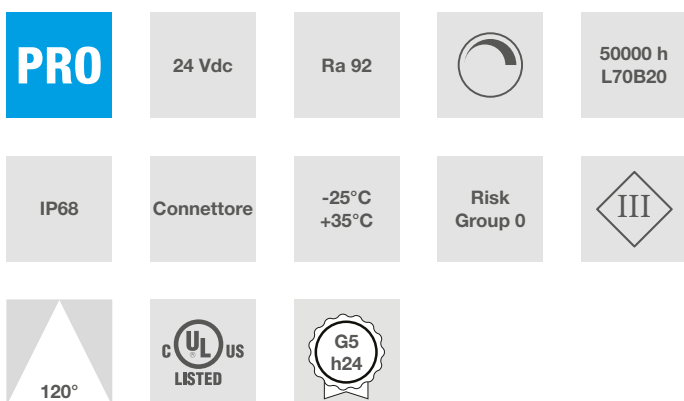

DURASTRIP HIGH EFFICIENCY IP68

Una gamma ad alta efficienza per soddisfare le necessità di progetti prestigiosi. Con un'efficienza di 180 lumen/watt, queste strisce emettono da 1000 a 4000 lumen al metro e sono perfette per impieghi di illuminazione generale. La linea High Efficiency è caratterizzata da ottima qualità, affidabilità, alta resa del colore, ottima omogeneità del bianco, resistenza, lunga durata di vita, grande risparmio energetico!

Push Dali con controller ZKCDAFF

Compatibili CASAMBI

Confezione

Confezionate in rotte di 5 metri.

Connessioni

IP65: completa di cavetto IP65/68 su 2 lati M/F, lunghezza 15 cm.

Lunghezza massima di connessione 5 mt.

Le strisce possono essere tagliate a misura seguendo le indicazioni di taglio stampate sulla striscia.

Per IP65/IP68, ripristinare la tenuta IP dopo il taglio.

Dati caratteristici

Potenza	72 W	Fascio	120°	Dimmerabile	Si	Tensione	24 Vdc
Attacco	Connettore	IP	68	Tc	6000 K	Ra	92
Garanzia LED	G5h24	RG	RG0				

Caratteristiche dimensionali

8 LED (14,4W)

L	5000 mm
L1	12 mm
H	4 mm

Passo di taglio	50 mm
Interasse LED	6,25 mm

Caratteristiche illuminotecniche e fotometriche

Apertura fascio	120°
Flusso nominale al mt	2530 lm/m
Temperatura di colore nominale CCT	6000 K
Colore della luce	Luce fredda
Indice resa cromatica	92
Durata di vita	50000 h
Vita dei LED	L70B20
Tempo di innesco	<0,2 s
Tempo di riscaldamento fino al 60% del rendimento completo	Piena Luce Istantanea