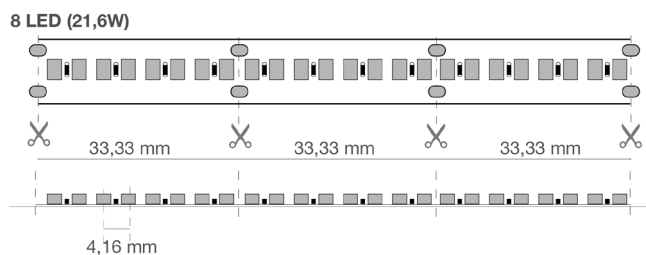

Push Dali con controller ZKCDAFF

Compatibili CASAMBI

Confezione

Confezionate in rotte di 5 metri.

Connessioni

IP65: completa di cavetto IP65/68 su 2 lati M/F, lunghezza 15 cm.

Lunghezza massima di connessione 5 mt.

Le strisce possono essere tagliate a misura seguendo le indicazioni di taglio stampate sulla striscia.

Per IP65/IP68, ripristinare la tenuta IP dopo il taglio.

Dati caratteristici

Potenza	108 W	Fascio	120°	Dimmerabile	Si	Tensione	24 Vdc
Attacco	Connettore	IP	68	Tc	6000 K	Ra	92
Garanzia LED	G5h24	RG	RG0				

Caratteristiche dimensionali

L	5000 mm
L1	12 mm
H	4 mm

Passo di taglio	33 mm
Interasse LED	4,16 mm

Caratteristiche illuminotecniche e fotometriche

Apertura fascio	120°
Flusso nominale al mt	3800 lm/m
Temperatura di colore nominale CCT	6000 K
Colore della luce	Luce fredda
Indice resa cromatica	92
Durata di vita	50000 h
Vita dei LED	L70B20
Tempo di innesco	<0,2 s
Tempo di riscaldamento fino al 60% del rendimento completo	Piena Luce Istantanea