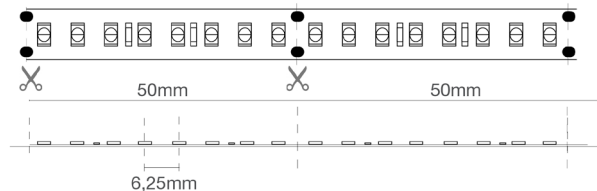

Push Dali con controller ZKCAFF

Compatibili CASAMBI

Confezione

Confezionate in rolle di 5 metri.

Connessioni

IP20: terminali a cavi liberi.

Le strisce possono essere tagliate a misura seguendo le indicazioni di taglio stampate sulla striscia.

Dati caratteristici

Potenza	72 W	Fascio	120°	Dimmerabile	Si	Tensione	24 Vdc
Attacco	Cavi liberi	IP	20	Tc	2700 K	Ra	92
Garanzia LED	G5h24	RG	RG0				

Caratteristiche dimensionali

8 LED (14,4W)

L	5000 mm
L1	10 mm
H	1 mm

Passo di taglio	50 mm
Interasse LED	6,25 mm

Caratteristiche illuminotecniche e fotometriche

Apertura fascio	120°
Flusso nominale al mt	2377 lm/m
Temperatura di colore nominale CCT	2700 K
Colore della luce	Luce calda
Indice resa cromatica	92
Durata di vita	50000 h
Vita dei LED	L70B20
Tempo di innesco	<0,2 s
Tempo di riscaldamento fino al 60% del rendimento completo	Piena Luce Istantanea