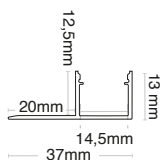

PERFILES PARA YESO: P081

Características dimensionales

L	2000 mm
L1	17 mm
H	13 mm

Datos logísticos

Código de barras de un unidad	8011905345020
Número de piezas paquete múltiple	5
Cantidad mínima de pedido	5
Embalaje mínimo	5 / 5