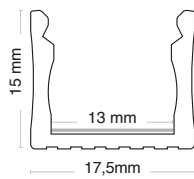

SURFACE PROFILES: P025

Characteristic data

Color	White					
-------	-------	--	--	--	--	--

Dimensional characteristics

L	2000 mm
L1	17.6 mm
H	15 mm

Logistics data

Barcode single item	8011905349837
Minimum packaging	1 / 5