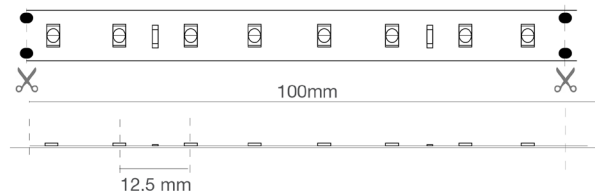

Dimensions

8 LED (7,2W)

L	5000 mm
L1	12 mm
H	4 mm

Pas de coupe	100 mm
Interdistance des LED	12,5 mm

Éclairage et caractéristiques photométriques

Ouverture du faisceau	120°
Flux nominal par mt	1225 lm/m
Température de couleur	3500 K
Couleur de la lumière	Lumière chaude naturelle
Indice de rendu des couleurs	92
Durée de vie	50000 h
Durée de vie des LED	L70B20
Temps de déclenchement	<0,2 s
Temps de chauffage jusqu'à 60% de la pleine efficacité	Lumière instantanée

Caractéristiques électriques

Puissance nominale	36 W
Tension d'entrée	24 Vdc
Variable	Oui
Température de fonctionnement	-25°C / +35°C

Photométrie

	3500K	H(m)	D(m)	E_{max}(lx)
	Ra92		117°	
Fixture Power	7W	1	3.25	387
Source Flux	1225lm	2	6.50	97
Fixture Flux	1225lm	3	9.74	43
Efficacy	170lm/W	4	12.99	24
000394 I_{max}=316cd/klm	I_{max}	5	16.24	15

Fichier EulumDat sur le site

Garantie LED

G5h24	Full Garantie 5 ans (24h/24h) h24, la Garantie Totale sur 5 ans d'utilisation!