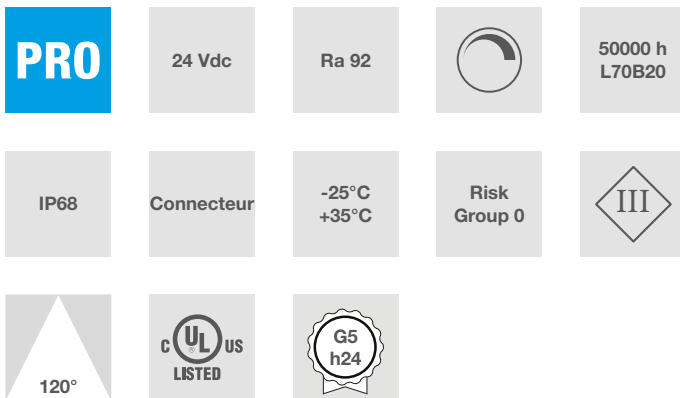

Données caractéristiques

Puissance	36 W	Faisceau	120°	Variable	Oui	Tension	24 Vdc
Douille	Connecteur	IP	68	Tc	3500 K	Ra	92
Garantie LED	G5h24	RG	RG0