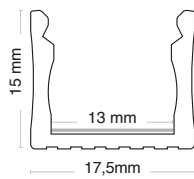

ANBAUPROFILE: P025

Charakteristische Daten

Farbe	Schwarz					
-------	---------	--	--	--	--	--

Abmessungen

L	2000 mm
L1	17,6 mm
H	15 mm

Logistik-Daten

Minimale Verpackung	1 / 5
---------------------	-------