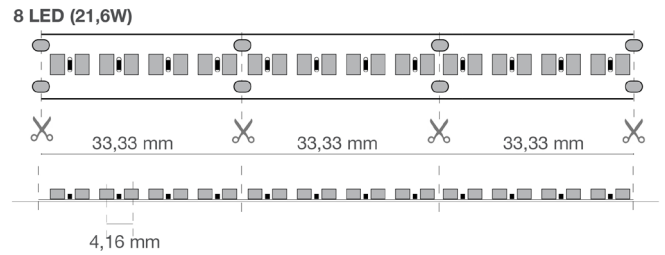

Push Dali con controller ZKCDAFF

Compatibili CASAMBI

Confezione

Confezionate in rotte di 5 metri.

Connessioni

IP65: completa di cavetto IP65/68 su 2 lati M/F, lunghezza 15 cm.

Lunghezza massima di connessione 5 mt.

Le strisce possono essere tagliate a misura seguendo le indicazioni di taglio stampate sulla striscia.

Per IP65/IP68, ripristinare la tenuta IP dopo il taglio.

Dati caratteristici

Potenza	108 W	Fascio	120°	Dimmerabile	Si	Tensione	24 Vdc
Attacco	Connettore	IP	68	Tc	4000 K	Ra	92
Garanzia LED	G5h24	RG	RG0				

Caratteristiche dimensionali

L	5000 mm
L1	12 mm
H	4 mm

Passo di taglio	33 mm
Interasse LED	4,16 mm

Caratteristiche illuminotecniche e fotometriche

Apertura fascio	120°
Flusso nominale al mt	3800 lm/m
Temperatura di colore nominale CCT	4000 K
Colore della luce	Luce naturale
Indice resa cromatica	92
Durata di vita	50000 h
Vita dei LED	L70B20
Tempo di innesco	<0,2 s
Tempo di riscaldamento fino al 60% del rendimento completo	Piena Luce Istantanea