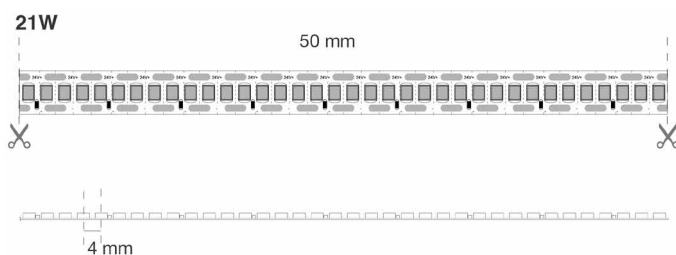

### Connessioni

IP20: terminali a cavi liberi.

## Caratteristiche dimensionali

L	5000 mm
L1	10 mm
H	1,5 mm

Passo di taglio	8,5 mm
Interasse LED	4 mm