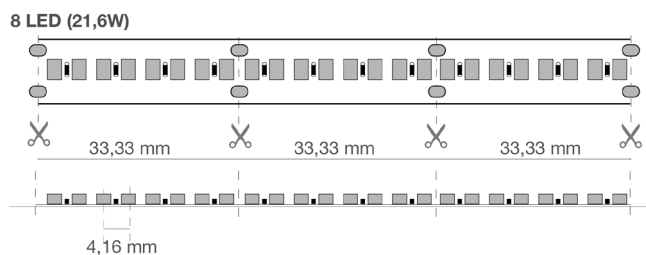

Push Dali con controller ZKCAFF

Compatibili CASAMBI

Confezione

Confezionate in rolle di 5 metri.

Connessioni

IP20: terminali a cavi liberi.

Le strisce possono essere tagliate a misura seguendo le indicazioni di taglio stampate sulla striscia.

Dati caratteristici

Potenza	108 W	Fascio	120°	Dimmerabile	Si	Tensione	24 Vdc
Attacco	Cavi liberi	IP	20	Tc	2700 K	Ra	92
Garanzia LED	G5h24	RG	RGO				

Caratteristiche dimensionali

L	5000 mm
L1	10 mm
H	1 mm

Passo di taglio	33 mm
Interasse LED	4,16 mm

Caratteristiche illuminotecniche e fotometriche

Apertura fascio	120°
Flusso nominale al mt	3574 lm/m
Temperatura di colore nominale CCT	2700 K
Colore della luce	Luce calda
Indice resa cromatica	92
Durata di vita	50000 h
Vita dei LED	L70B20
Tempo di innesco	<0,2 s
Tempo di riscaldamento fino al 60% del rendimento completo	Piena Luce Istantanea