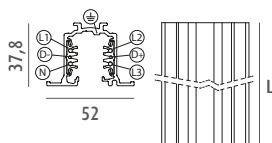

Installation

Trois types de fixation prévus: directement dans le faux-plafond (en utilisant les trous oblongs déjà prévus dans le rail et le kit de suspension), au plafond à l'aide du clip métallique ou en suspension au moyen d'un kit de montage.

Tension	230-280 Vac	Garantie LED	G5h24	Couleur	Blanc	
---------	-------------	--------------	-------	---------	-------	--

Dimensions

L	1000 mm
L1	52 mm
H	37,8 mm

Caractéristiques électriques

Tension d'entrée	230-280 Vac
------------------	-------------