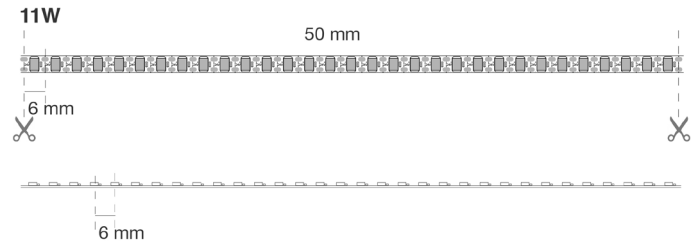

Installation

Mit doppelseitigem Klebeband 3M für die Befestigung auf Oberflächen.
Bei einer Befestigung mit dem doppelseitigen Klebeband ist die Klebefläche im Vorfeld sorgfältig zu entfetten.

Anwendungsinformation

Verpackt in 5-Meter-Rollen.

Binning

SDCM von <2 bis <6.

Verbindungen

IP20: Endstücke mit losen Kabeln.

PRO	24 Vdc	Ra 90		50000 h L70B50
IP20	-25°C +35°C	Risk Group 1		

Charakteristische Daten

Leistung	55 W	Strahl	120°	Dimmbar	Ja	Netzspannung	24 Vdc
IP	20	Tc	3500 K	Ra	90	LED-Garantie	G5h24
RG	RG1						

Abmessungen

L	5000 mm
L1	5 mm
H	1,5 mm

Schneideabstand	6,5 mm
LED-Achsabstand	6 mm

Beleuchtungstechnische und fotometrische Merkmale

Abstrahlwinkel	120°
Nominaler Lichtstrom pro Meter	1520 lm/m
CCT Nennfarbtemperatur	3500 K
Lichtfarbe	Warmweiß
Farbwiedergabe-Index	90
Lebensdauer	50000 h
LED Lebensdauer	L70B50
Auslösezeit	<0,2 s
Aufheizzeit bis zu 60% der vollen Effizienz	Sofort volles Licht