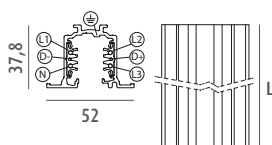

Installation

Drei verschiedene Befestigungsarten sind möglich: Direkt in der abgehängten Decke (durch Einsatz der bereits in der Schiene vorgesehenen Ösen), als Deckeninstallation mittels Metallclips oder als Pendelleuchte mittels Stahlkabel, Spannvorrichtung, Klemmen und Halterungen.

Netzspannung	230-280 Vac	LED-Garantie	G5h24	Farbe	Weiß	
--------------	-------------	--------------	-------	-------	------	--

Abmessungen

L	2000 mm
L1	52 mm
H	37,8 mm

Elektrische Eigenschaften

Eingangsspannung	230-280 Vac
------------------	-------------