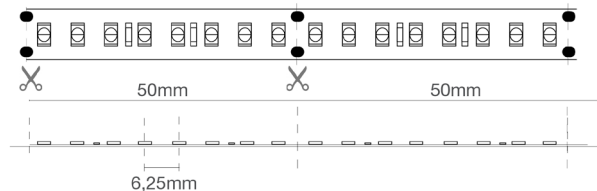

Push Dali con controller ZKCAFF

Compatibili CASAMBI

Confezione

Confezionate in rotte di 5 metri.

Connessioni

IP20: terminali a cavi liberi.

Le strisce possono essere tagliate a misura seguendo le indicazioni di taglio stampate sulla striscia.

Dati caratteristici

Potenza	72 W	Fascio	120°	Dimmerabile	Si	Tensione	24 Vdc
Attacco	Cavi liberi	IP	20	Tc	6000 K	Ra	92
Garanzia LED	G5h24	RG	RG0				

Caratteristiche dimensionali

8 LED (14,4W)

L	5000 mm
L1	10 mm
H	1 mm

Passo di taglio	50 mm
Interasse LED	6,25 mm

Caratteristiche illuminotecniche e fotometriche

Apertura fascio	120°
Flusso nominale al mt	2530 lm/m
Temperatura di colore nominale CCT	6000 K
Colore della luce	Luce fredda
Indice resa cromatica	92
Durata di vita	50000 h
Vita dei LED	L70B20
Tempo di innesco	<0,2 s
Tempo di riscaldamento fino al 60% del rendimento completo	Piena Luce Istantanea