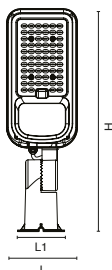

### Installation

Peut être utilisé sur des poteaux et des bras muraux standard d'un diamètre de 60 mm. Rotation jusqu'à 90 degrés. Équipé d'une protection contre les surtensions de 6 kV requise pour une utilisation dans les environnements publics.

### Matériau

Corps en aluminium moulé sous pression avec finition en peinture époxy. Écran transparent en polycarbonate à haute transmission et diffusion de la lumière.

### Dimensions

L	179 mm
L1	95 mm
H	567 mm

## Photométrie

	4000K	H(m)	D1(m)	D2(m)	E <sub>max</sub> (lx)		
	Ra70		147°	66°			
Fixture Power	100W	1	6.81	1.81	3414		
Source Flux	14850lm	2	13.61	3.62	854		
Fixture Flux	14850lm	3	20.42	5.44	379		
Efficacy	148lm/W	4	27.23	7.25	213		
35762	I <sub>max</sub> =333cd/klm	I <sub>max</sub>	4945cd	5	34.04	9.06	137