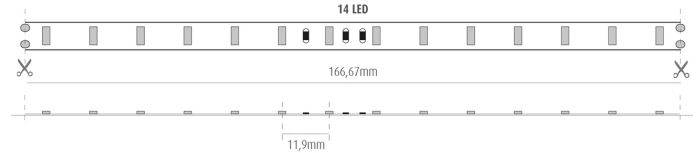

Abmessungen

L	50000 mm
L1	14 mm
H	1,7 mm

Schneideabstand	166,67 mm
LED-Achsabstand	11,9 mm

Beleuchtungstechnische und fotometrische Merkmale

Abstrahlwinkel	120°
Nominaler Lichtstrom pro Meter	535 lm/m
Lichtstrom	21400 lm
CCT Nennfarbtemperatur	4000 K
Lichtfarbe	Natürliches Licht
Farbwiedergabe-Index	90
Lebensdauer	50000 h
LED Lebensdauer	L70B20
Auslösezeit	<0,2 s
Aufheizzeit bis zu 60% der vollen Effizienz	Sofort volles Licht
Quecksilber	0 mg

Elektrische Eigenschaften

Bemessungsleistung	225 W
Eingangsspannung	48 Vdc
Dimmbar	Ja
Die Energieeffizienzklasse des Produkts	Dieses Produkt enthält eine Lichtquelle der Energieeffizienzklasse "F"
Anzahl der Zyklen	100000
Betriebstemperatur	-25°C / +35°C
Brennstellung	360°

Fotometrie

	4000K	H(m)	D(m)	E_{max}(lx)		
	Ra90		117°			
	Fixture Power	6W	1	3.25	169	
	Source Flux	535lm	2	6.50	42	
	Fixture Flux	535lm	3	9.74	19	
	Efficacy	96lm/W	4	12.99	11	
	923259 I_{max}=316cd/klm	I_{max}	169cd	5	16.24	7

EuLumDat-Datei auf der Website