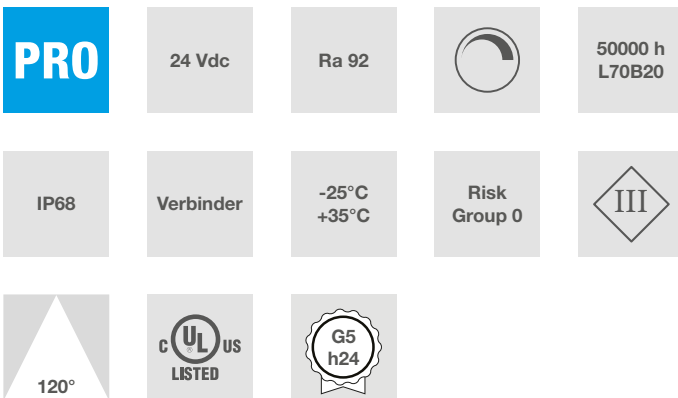

DURASTRIP HIGH EFFICIENCY IP68

Eine hocheffiziente Produktreihe, die den Anforderungen prestigeträchtiger Projekte gerecht wird. Mit einem Wirkungsgrad von 180 Lumen/Watt und einer Lichtleistung von 1000 bis 4000 Lumen pro Meter eignen sich diese Streifen perfekt für allgemeine Beleuchtungsanwendungen. Die High Efficiency-Linie zeichnet sich durch exzellente Qualität, Zuverlässigkeit, hohe Farbwiedergabe, hervorragende Weißhomogenität, Beständigkeit, Langlebigkeit und große Energieeinsparungen aus!

Eigenschaften

Weißer Farbton: 3000K und 4000K verfügbar, andere Farbtemperaturen auf Anfrage und mit MOQ.

Installation

Mit doppelseitigem Klebeband 3M für die Befestigung auf Oberflächen sowie Befestigungsbrücken zum Anschrauben. Bei einer Befestigung mit dem doppelseitigen Klebeband ist die Klebefläche im Vorfeld sorgfältig zu entfetten.

Verbindungen

IP65: Inklusive Kabel IP65/68 auf 2 Seiten Buchse/Stecker, Länge 15 cm. Maximale Verbindungslänge 5 m. Die Strips können gemäß den auf die Strips gedruckten Schnittanleitungen nach Maß geschnitten werden. Für IP65/IP68 muss die IP-Dichtheit nach dem Schnitt wiederhergestellt werden.

Charakteristische Daten

Leistung	36 W	Strahl	120°	Dimmbar	Ja	Netzspannung	24 Vdc
Fassung	Verbinder	IP	68	Tc	3000 K	Ra	92
LED-Garantie	G5h24	RG	RG0				

Abmessungen

8 LED (7,2W)

L	5000 mm
L1	12 mm
H	4 mm

Schneideabstand	100 mm
LED-Achsabstand	12,5 mm