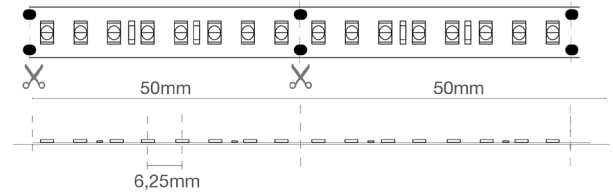

Eigenschaften

Weißer Farbton: 3000K und 4000K verfügbar, andere Farbtemperaturen auf Anfrage und mit MOQ.

Installation

Mit doppelseitigem Klebeband 3M für die Befestigung auf Oberflächen sowie Befestigungsbrücken zum Anschrauben. Bei einer Befestigung mit dem doppelseitigen Klebeband ist die Klebefläche im Vorfeld sorgfältig zu entfetten.

Verbindungen

IP20: Endstücke mit losen Kabeln. Die Strips können gemäß den auf die Strips gedruckten Schnittanleitungen nach Maß geschnitten werden.

PRO	24 Vdc	Ra 92		50000 h L70B20
IP20	Offene Kabelenden	-25°C +35°C	Risk Group 0	

Charakteristische Daten

Leistung	72 W	Strahl	120°	Dimmbar	Ja	Netzspannung	24 Vdc
Fassung	Offene Kabelenden	IP	20	Tc	2700 K	Ra	92
LED-Garantie	G5h24	RG	RG0				

Abmessungen

8 LED (14,4W)

L	5000 mm
L1	10 mm
H	1 mm

Schneideabstand	50 mm
LED-Achsabstand	6,25 mm

Beleuchtungstechnische und fotometrische Merkmale

Abstrahlwinkel	120°
Nominaler Lichtstrom pro Meter	2377 lm/m
CCT Nennfarbtemperatur	2700 K
Lichtfarbe	Warmweiß
Farbwiedergabe-Index	92
Lebensdauer	50000 h
LED Lebensdauer	L70B20
Auslösezeit	<0,2 s
Aufheizzeit bis zu 60% der vollen Effizienz	Sofort volles Licht