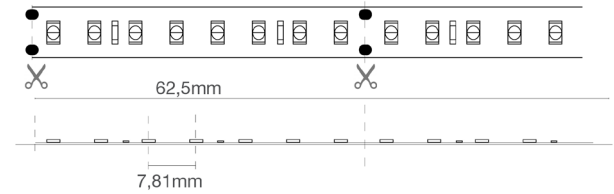

Eigenschaften

Weiße Farbton: 3000K und 4000K verfügbar, andere Farbtemperaturen auf Anfrage und mit MOQ.

Installation

Mit doppelseitigem Klebeband 3M für die Befestigung auf Oberflächen sowie Befestigungsbrücken zum Anschrauben. Bei einer Befestigung mit dem doppelseitigen Klebeband ist die Klebefläche im Vorfeld sorgfältig zu entfetten.

Verbindungen

IP20: Endstücke mit losen Kabeln. Die Strips können gemäß den auf die Strips gedruckten Schnittanleitungen nach Maß geschnitten werden.

PRO	24 Vdc	Ra 92		50000 h L70B20
IP20	Offene Kabelenden	-25°C +35°C	Risk Group 0	

Charakteristische Daten

Leistung	58 W	Strahl	120°	Dimmbar	Ja	Netzspannung	24 Vdc
Fassung	Offene Kabelenden	IP	20	Tc	3000 K	Ra	92
LED-Garantie	G5h24	RG	RG0				

Abmessungen

8 LED (11,5W)

L	5000 mm
L1	10 mm
H	1 mm

Schneideabstand	62,5 mm
LED-Achsabstand	7,8 mm

Beleuchtungstechnische und fotometrische Merkmale

Abstrahlwinkel	120°
Nominaler Lichtstrom pro Meter	1955 lm/m
CCT Nennfarbtemperatur	3000 K
Lichtfarbe	Warmweiß
Farbwiedergabe-Index	92
Lebensdauer	50000 h
LED Lebensdauer	L70B20
Auslösezeit	<0,2 s
Aufheizzeit bis zu 60% der vollen Effizienz	Sofort volles Licht