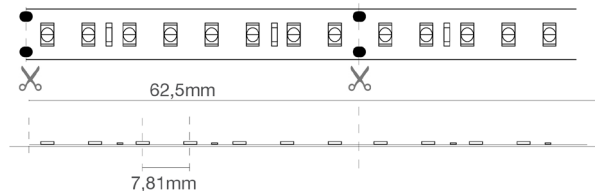

Push Dali con controller ZKCAFF

Compatibili CASAMBI

Confezione

Confezionate in rotte di 5 metri.

Conessioni

IP20: terminali a cavi liberi.

Le strisce possono essere tagliate a misura seguendo le indicazioni di taglio stampate sulla striscia.

Dati caratteristici

Potenza	58 W	Fascio	120°	Dimmerabile	Si	Tensione	24 Vdc
Attacco	Cavi liberi	IP	20	Tc	4000 K	Ra	92
Garanzia LED	G5h24	RG	RG0				

Caratteristiche dimensionali

8 LED (11,5W)

L	5000 mm
L1	10 mm
H	1 mm

Passo di taglio	62,5 mm
Interasse LED	7,8 mm

Caratteristiche illuminotecniche e fotometriche

Apertura fascio	120°
Flusso nominale al mt	2020 lm/m
Temperatura di colore nominale CCT	4000 K
Colore della luce	Luce naturale
Indice resa cromatica	92
Durata di vita	50000 h
Vita dei LED	L70B20
Tempo di innesco	<0,2 s
Tempo di riscaldamento fino al 60% del rendimento completo	Piena Luce Istantanea