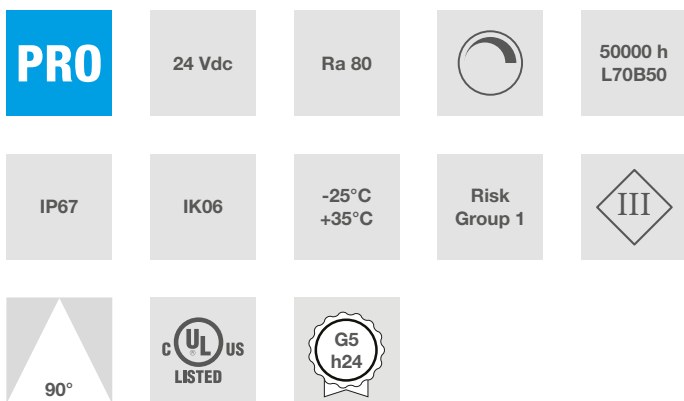

Push Dali mit ZKCA-Controller

Kompatibel mit CASAMBI

Stromversorgung

Maximaler Strom pro Einspeisung: 4A.

Verpackung

Verpackt in 5-Meter-Rollen.

Verbindungen

Mit freier Kabelverbindung auf einer Seite und einer Endkappe auf der anderen geliefert.

Charakteristische Daten

Leistung	40 W	Strahl	90°	Dimmbar	Ja	Netzspannung	24 Vdc
IP	67	Tc	4000 K	Ra	80	LED-Garantie	G5h24
IK	IK06	RG	RG1				

Abmessungen

L	5000 mm
L1	10 mm
H	10 mm

Beleuchtungstechnische und fotometrische Merkmale