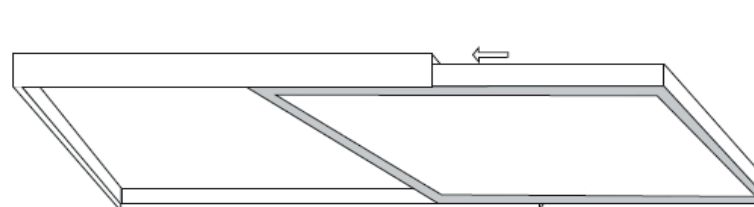

DURA LAMP S.r.l.
Via Pratese, 164 - 50145 Florence - Italy

3FGROUP

Per maggiori dettagli tecnici visita il sito / For more technical details please check our website / Pour plus de détails techniques, visitez le site Web / Für weitere technische Details, besuchen Sie unsere Website/Para más detalles técnicos, visite nuestro sitio web/ Več tehničnih informacij na voljo na spletni strani:

www.duralamp.com

rel_1_0326