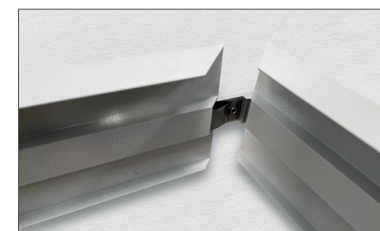

DURA LAMP S.r.l.
Via Pratese, 164 - 50145 Florence - Italy

3FGROUP

Per maggiori dettagli tecnici visita il sito / For more technical details please check our website / Pour plus de détails techniques, visitez le site Web / Für weitere technische Details, besuchen Sie unsere Website/Para más detalles técnicos, visite nuestro sitio web/ Več tehničnih informacij na voljo na spletni strani:

www.duralamp.com

rel_1_0326