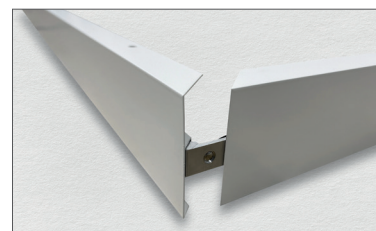

DURA LAMP S.r.l.
Via Pratese, 164 - 50145 Florence - Italy

3FGROUP

Per maggiori dettagli tecnici visita il sito / For more technical details please check our website / Pour plus de détails techniques, visitez le site Web / Für weitere technische Details, besuchen Sie unsere Website/Para más detalles técnicos, visite nuestro sitio web/ Več tehničnih informacij na voljo na spletni strani:

www.duralamp.com

rel_1_0326