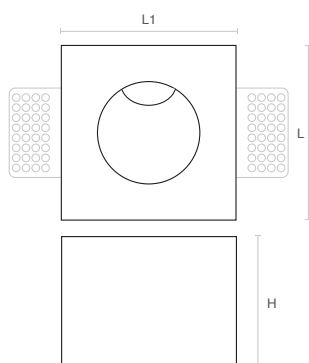

SEGNAPASSO IN GESSO TONDO

Tipologia

La famiglia dei Gessi ad incasso nella versione segnapasso: un'apertura rotonda di 68mm raso muro, con sorgente recessa parallela al piano di illuminamento. Garantisce una luce morbida e priva di abbagliamento. Accoglie una lampada GU10 (portalamпада da ordinare con codice separato). Completo di molla blocca lampada.

Caratteristiche

Queste "cornici" in gesso da incasso che si integrano totalmente nella parete, creano un effetto piacevolmente sorprendente.

Installazione

Dotati di alette per il fissaggio alle lastre di cartongesso in cui sono inseriti, si stuccano sui lati.

Materiale

Gesso e alette in alluminio per un'installazione facile e veloce.

Applicazioni

Effetto segnapasso particolarmente interessante per l'installazione su scale o punti di cesura nell'architettura.

BASIC

IP20

Dati caratteristici

IP	20	Colore	Bianco		
----	----	--------	--------	--	--

Caratteristiche dimensionali

L	120 mm
L1	120 mm
H	90 mm

Direttive europee

2009/125/EC * Ecodesign
 2011/65/EU * RoHS
 2012/19/EU * RAEE
 2014/30/EU * EMC
 2014/35/EU * LVD
 2015/863 * Amending RoHS
 2017/1369 * Regulation for Energy Labelling
 2019/2015 * Regulation for Energy Labelling
 2019/2020 * Regulation for Ecodesign
 2021/340 * Amending Reg. Energy Labelling
 2021/341 * Amending Reg. Ecodesign